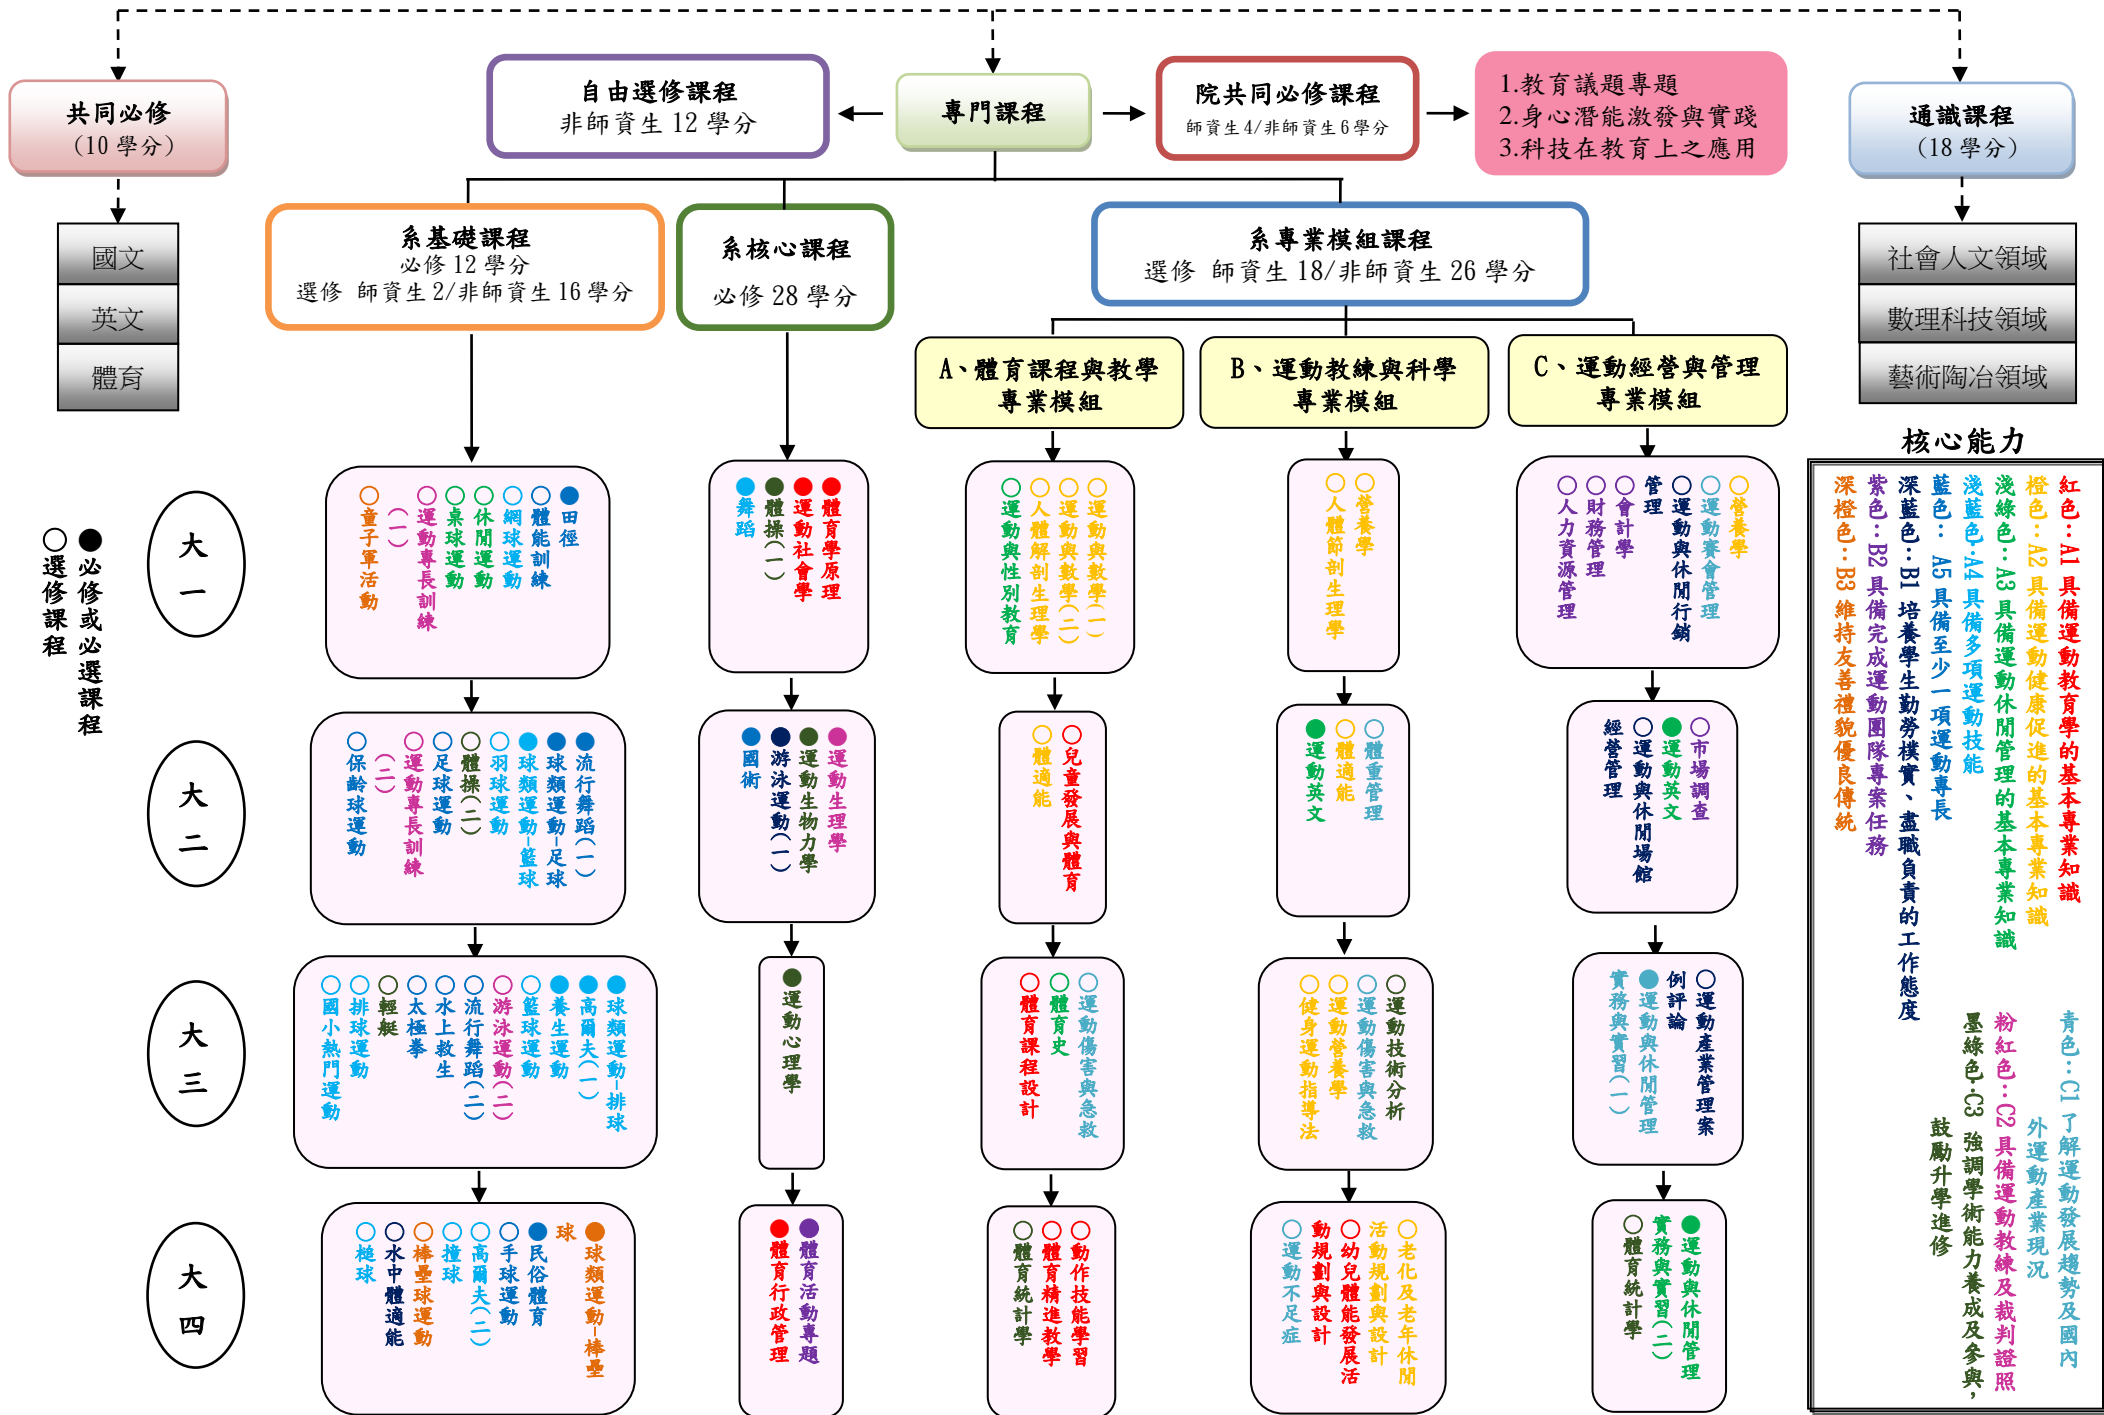

108 學年度體育學系課程地圖及職涯地圖(大學部)

畢業

升學進修

就業管道

國內外各大學體育相關系所皆為進修之選擇。目前國內提供的碩、博士班之系所包括：體育研究所、運動科學研究所、運動與休閒管理研究所、運動教育研究所、運動健康研究所、運動教練研究所等。

運動產業

教育機構

政府機關

- ◇運動產品研發
- ◇健身房運動指導員
- ◇運動場經營與管理人員
- ◇體育用品銷售人員

- ◇各級學校體育教師
- ◇教育研究人員
- ◇學校專任運動教練

- ◇縣、市政府公務人員
- ◇體育行政人員
- ◇教育行政人員(高普考/行政特考)

A、體育課程與教學專業模組、術科課程

- 人體節制生理學
- 體育統計學
- 體育史
- 體育行政管理
- 運動心理學
- 運動生物力學
- 運動生理學
- 運動社會學
- 體育學原理

- 體育學原理
- 運動社會學
- 運動生理學
- 運動心理學
- 運動生物力學
- 體育行政管理
- 運動與休閒管理實務與實習(一)
- 運動與休閒管理實務與實習(二)

- 體育活動專題
- 體育行政管理
- 運動與休閒管理實務與實習(一)
- 運動與休閒管理實務與實習(二)
- 運動賽會管理
- 運動不足症
- 運動與休閒行銷管理
- 健身運動指導法
- 營養學
- 財務管理
- 會計學
- 市場調查
- 人力資源管理

- 體育學原理
- 運動社會學
- 運動生理學
- 運動心理學
- 運動生物力學
- 體育行政管理
- 體育史

建議修讀課程