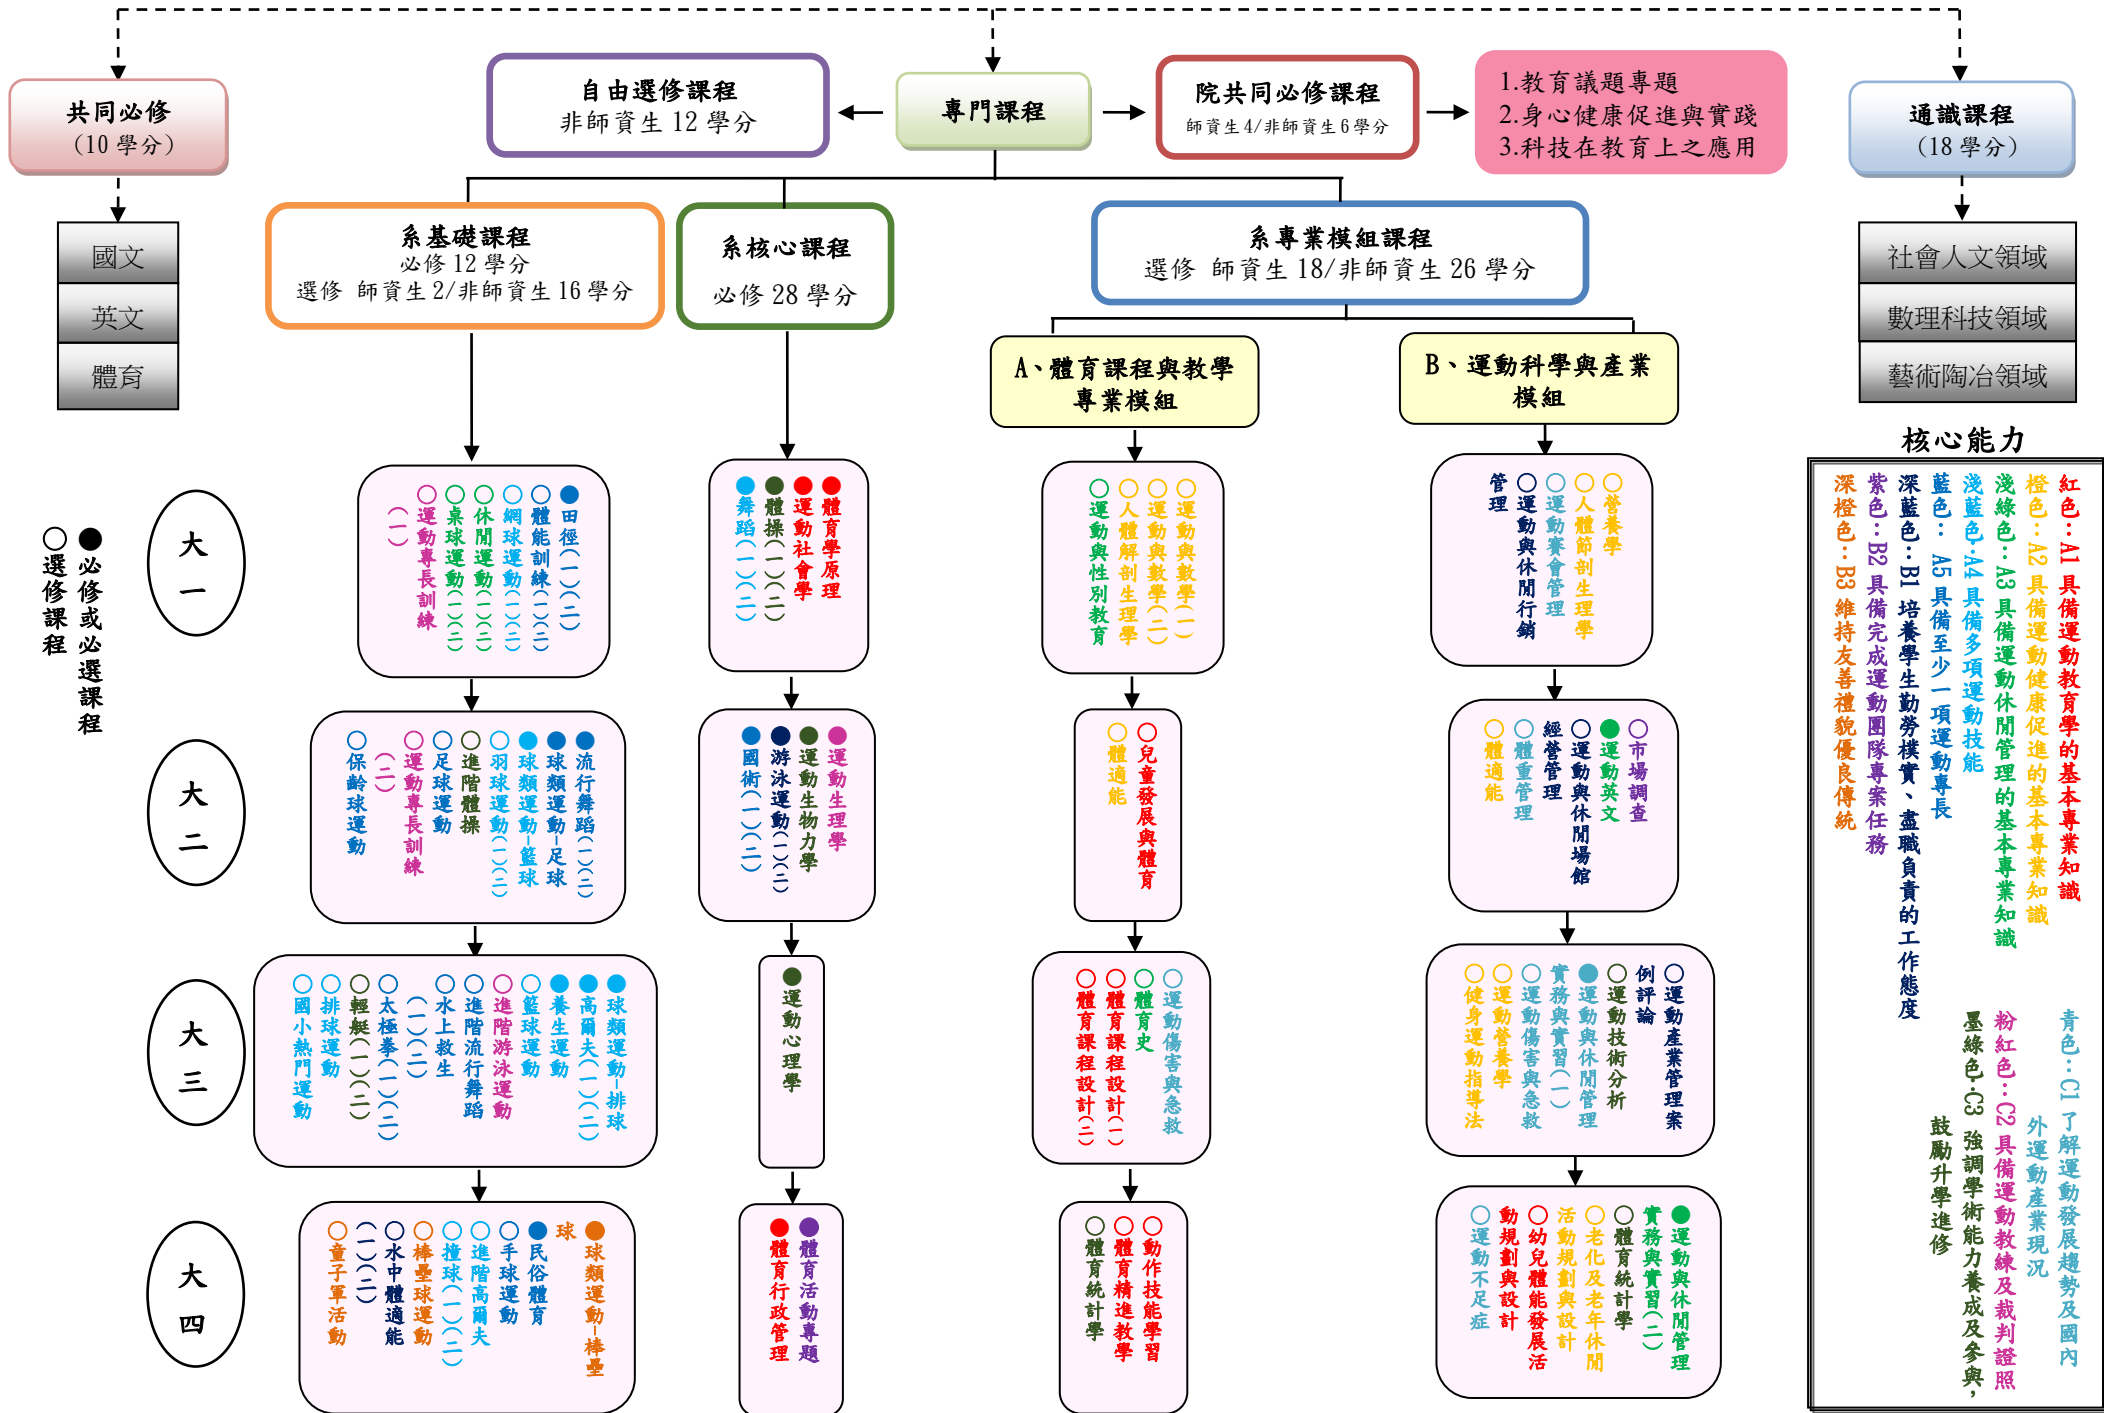

109 學年度體育學系課程地圖及職涯地圖(大學部)

# 畢業

## 升學進修

- 體育史
- 體育行政管理
- 運動心理學
- 運動生物力學
- 運動生理學
- 運動社會學
- 體育學原理

建議修讀課程