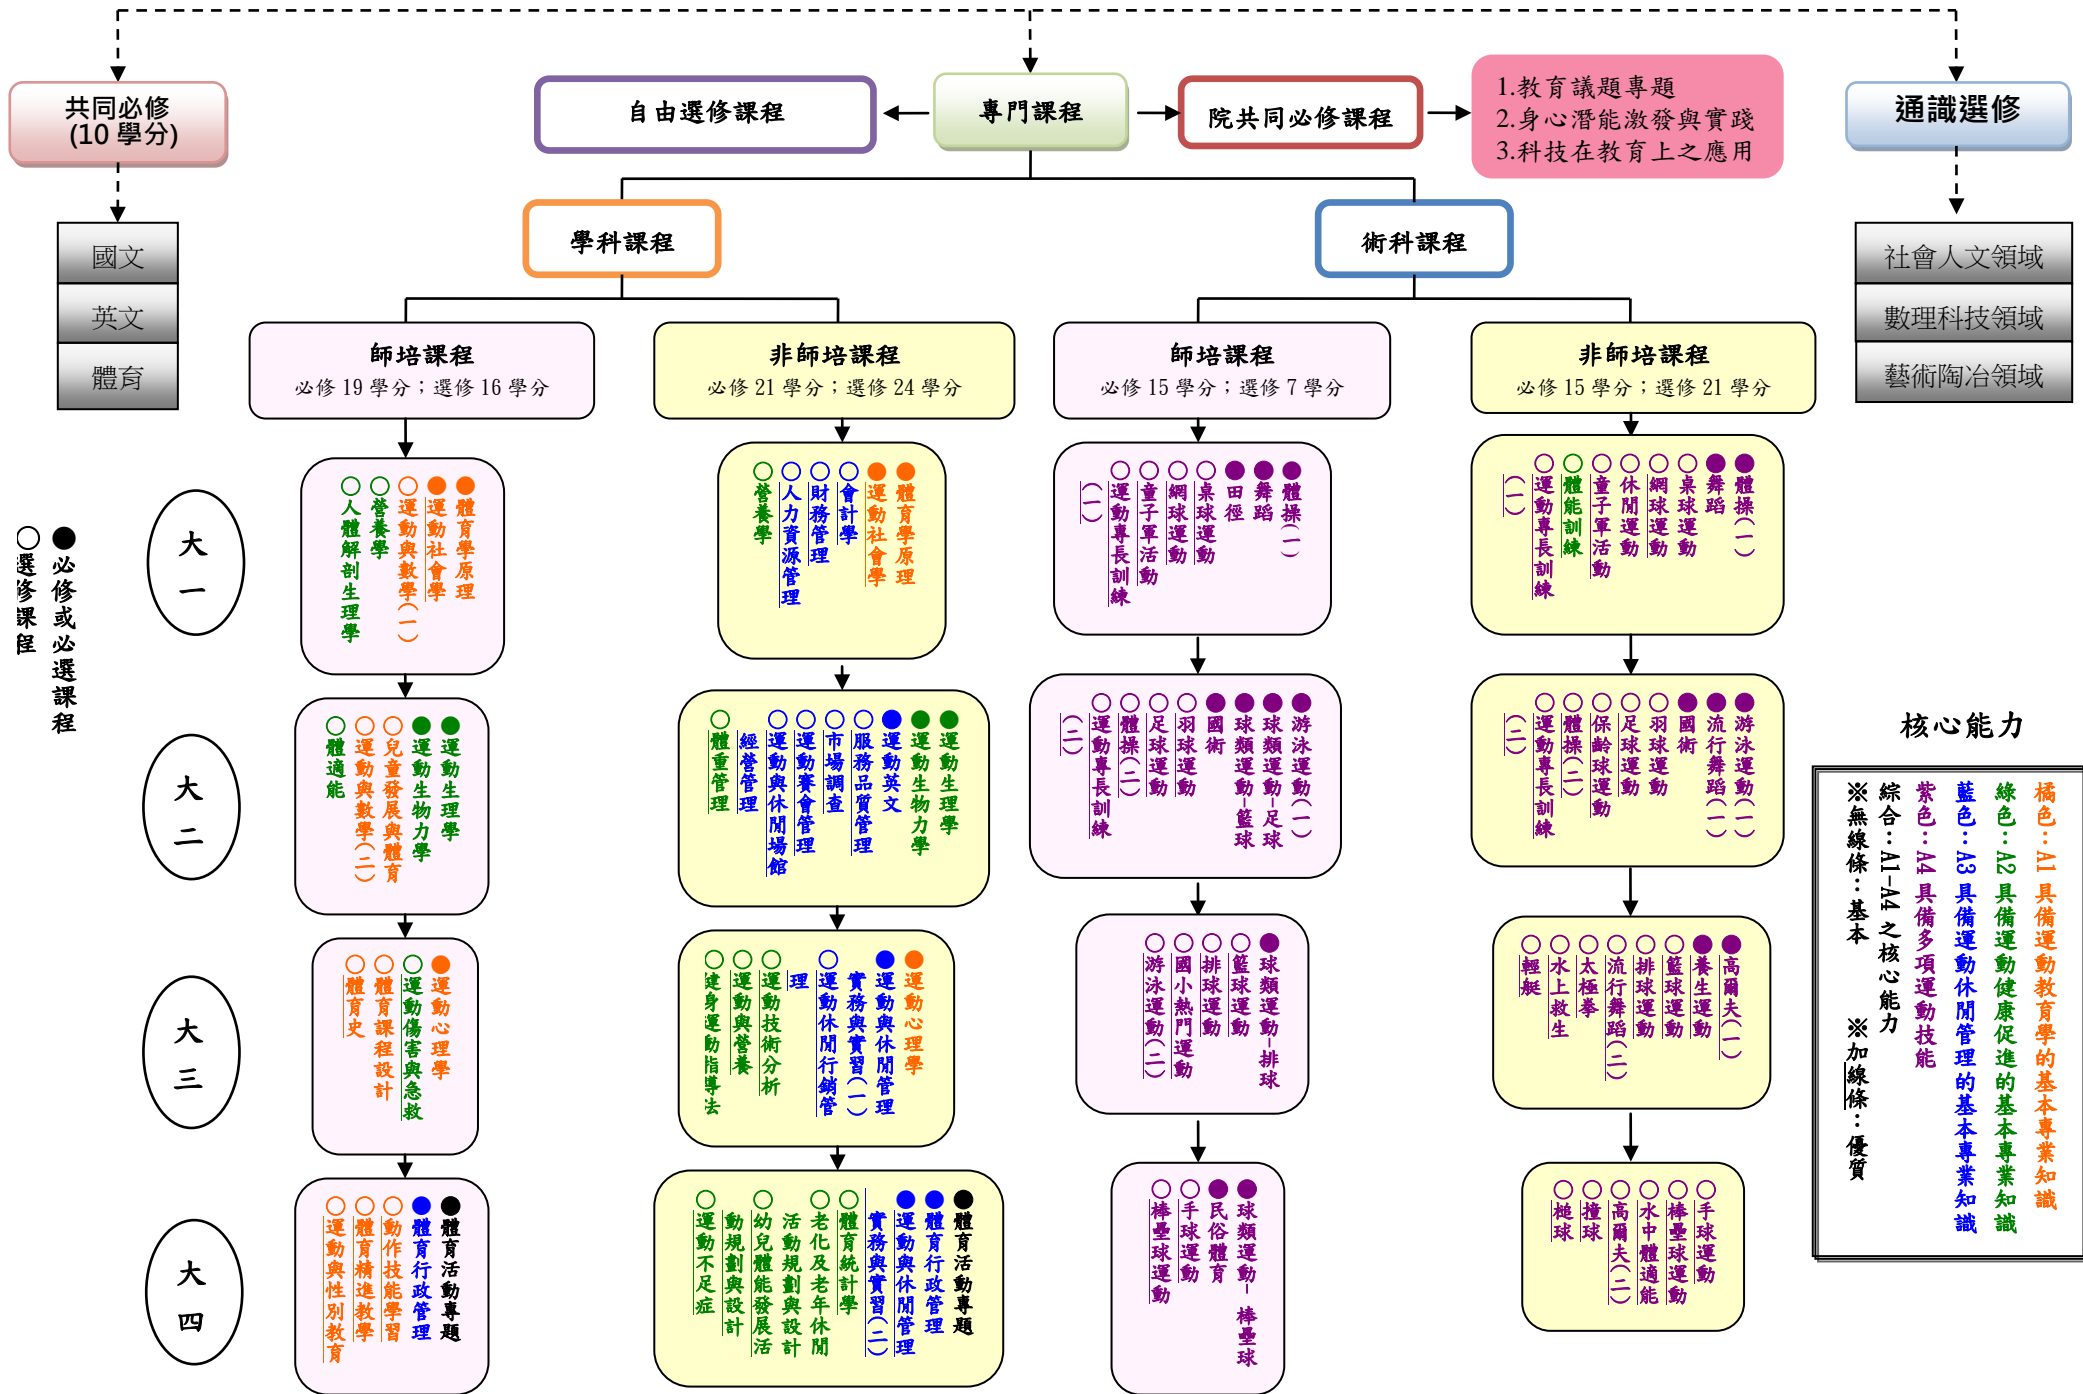

107 學年度體育學系課程地圖及職涯地圖(大學部)

畢業

升學進修

國內外各大學體育相關系所皆為進修之選擇。目前國內提供的碩、博士班之系所包括：體育研究所、運動科學研究所、運動與休閒管理研究所、運動教育研究所、運動健康研究所、運動教練研究所等。

- 人體解剖生理學
- 體育統計學
- 體育史
- 體育行政管理
- 運動心理學
- 運動生物力學
- 運動生理學
- 運動社會學
- 體育學原理

- 體育學原理
- 運動社會學
- 運動生理學
- 運動生物力學
- 運動心理學
- 體育行政管理
- 運動與休閒管理實務與實習(一)
- 運動與休閒管理實務與實習(二)

就業管道

運動產業

- ◇ 運動產品研發
- ◇ 運動指導員與運動營養教練
- ◇ 運動場經營與管理人員
- ◇ 體育用品銷售人員

- 體育活動專題
- 體育行政管理
- 運動與休閒管理實務與實習(一)
- 運動與休閒管理實務與實習(二)
- 運動與休閒場館經營管理
- 運動賽會管理
- 運動不足症
- 運動休閒行銷管理
- 健身運動指導法
- 體重管理
- 營養學
- 財務管理
- 會計學
- 市場調查
- 人力資源管理
- 服務品質管理